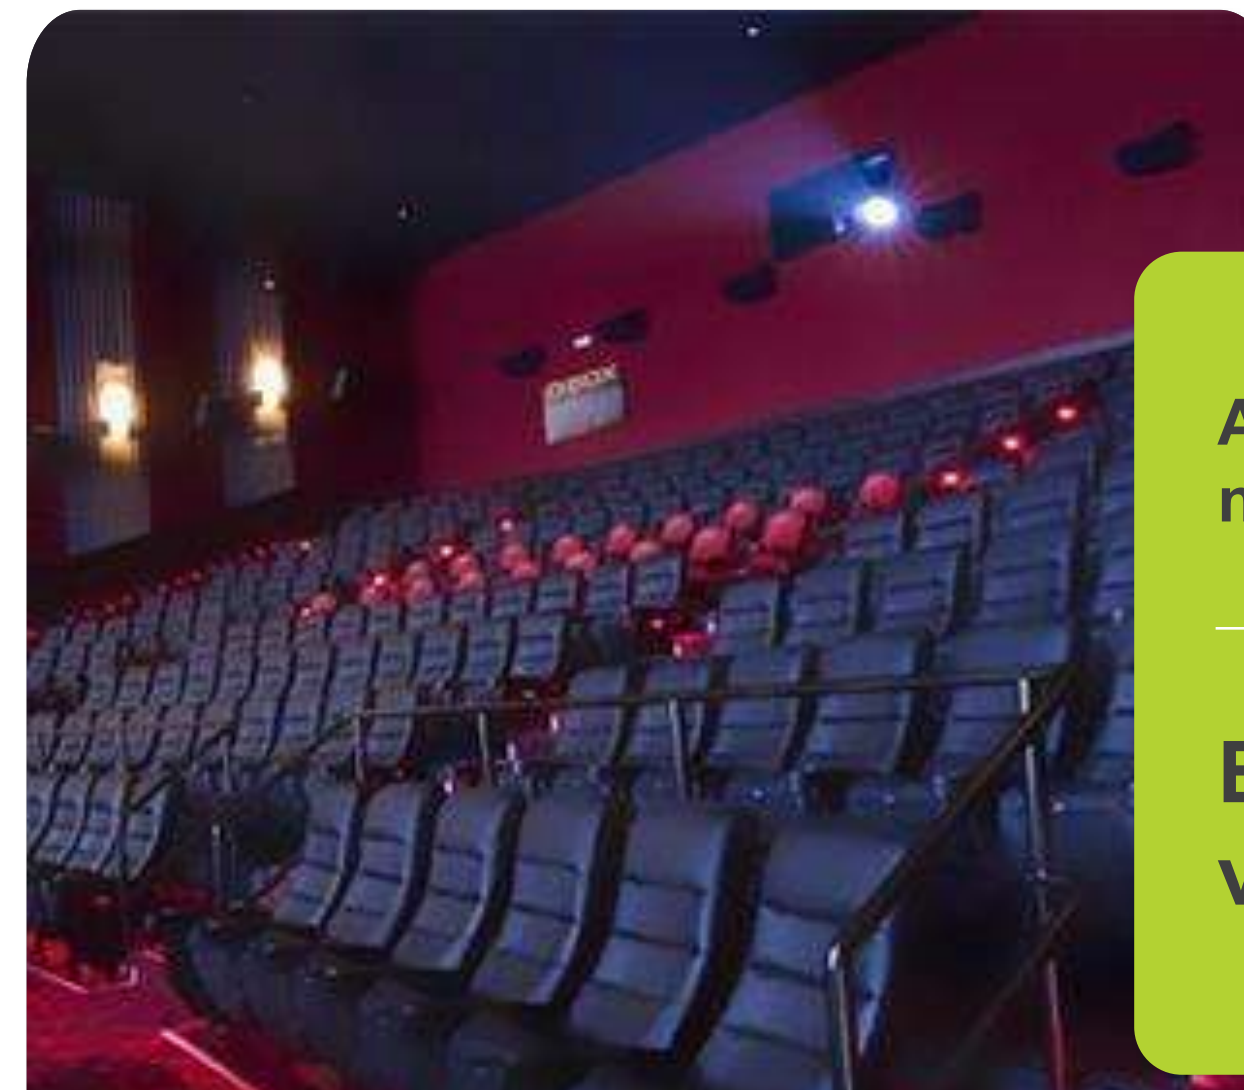

CINEMARK

Entrada + Confiteria

- Boleta general 2D: **$12.400**
- Boleta general 3D: **$18.050**

Confitería:

- **Combo 1:** Crispetas 100g + Gaseosa de 22onzas: **$12.950**
- **Combo 3:** Crispetas Saladas 100g + Gaseosa pet de 384ml + Perro Caliente: **$24.600**

Nota:

- Boleta válida para redimir en cualquier función con Cinemark a nivel nacional.

A nivel nacional

Bonos virtuales

Tarifas promedio Taquilla (Horarios Premium).

2D –$11.500 a $15.000
3D –$19.800 a $24.000
Combo 1- $24.000 a $27.900
Combo 3 – $33.000 a $36.000

CINEMARK